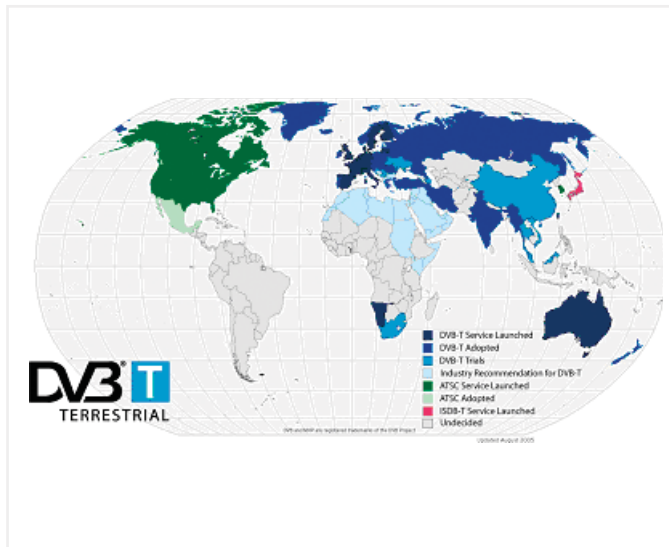

A DVB TECHNOLOGIA ISMERTETÉSE A DVB ISMERTETÉSE

A DVB, vagyis Digital Video Broadcasting (digitális video- msorsórá) technológia a globális msorsórá lényegi eleme, amely nem más, mint egy nyílt, nemzetközileg elfogadott, digitális televíziózási szabványkészlet. A digitális és adatszolgáltatások csúcsmínég szabványait a DVB Project elnevezés társaság felügyeli, amelynek 35 országban több mint 270 tagja van, köztük szoftverfejlesztők és msorszolgáltatók.

A szabványok a DVB technológia különféle alkalmazási területeihez nyújtanak támogatást, egyebek mellett például az alábbiakhoz:

- Mholdas msorsórá: DVB-S vagy DVB-S2
- Földi msorsórá: DVB-T
- Kábelhálózatokon való msorsórá: DVB-C
- Kézi eszközök: DVB-H

A DVB-T különösen fontos, hiszen ez a szabvány teszi lehetővé a mobil televíziózást gyakorlatilag bárhol a világon. A DVB-T (Digital Video Broadcasting – Terrestrial) népszerű alternatívát kínál a kábel- vagy mholdas televíziózásnak. Ez a rendkívül rugalmas földi msorsórási rendszer különféle msorszolgáltatói környezeteket támogat, a tetteri antennától a hordozható szolgáltatásokig, st a mobil vevkészlékekig.